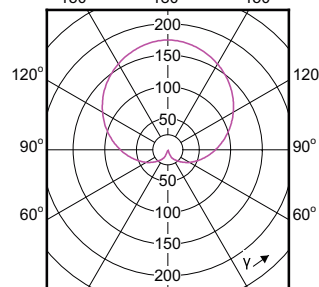

CorePro LEDbulb

(cd/1000lm) 0°

(cd/1000lm) 0°

(cd/1000lm) 0°

(cd/1000lm) 0°

(cd/1000lm) 0°

(cd/1000lm) 0°

(cd/1000lm) 0°

(cd/1000lm) 0°

(cd/1000lm) 0°