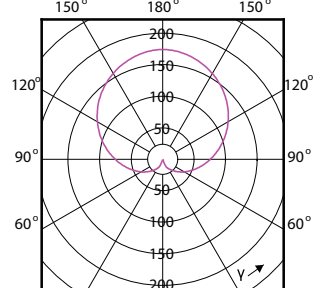

CorePro LEDbulb

(cd/1000lm) 0°

(cd/1000lm) 0°

(cd/1000lm) 0°

(cd/1000lm) 0°

(cd/1000lm) 0°

(cd/1000lm) 0°

(cd/1000lm) 0°

(cd/1000lm) 0°

(cd/1000lm) 0°