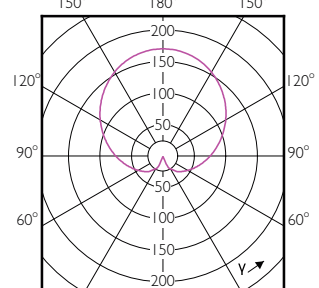

CorePro LEDbulb

(cd/1000lm) 0°

(cd/1000lm) 0°

(cd/1000lm) 0°

(cd/1000lm) 0°

(cd/1000lm) 0°

(cd/1000lm) 0°

(cd/1000lm) 0°

(cd/1000lm) 0°

(cd/1000lm) 0°