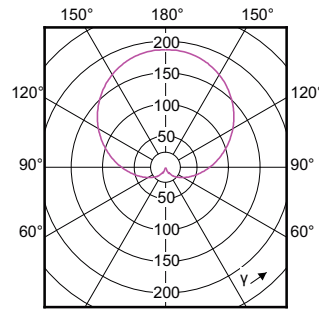

CorePro LEDbulb

(cd/1000lm) 0°

(cd/1000lm) 0°

(cd/1000lm) 0°

(cd/1000lm) 0°

(cd/1000lm) 0°

(cd/1000lm) 0°

(cd/1000lm) 0°

(cd/1000lm) 0°

(cd/1000lm) 0°