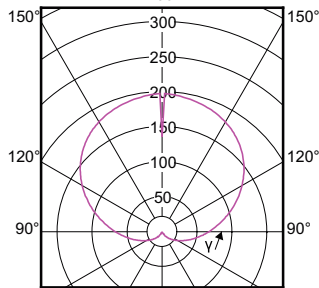

CorePro LEDbulb

(cd/1000lm) 0°

(cd/1000lm) 0°

(cd/1000lm) 0°

(cd/1000lm) 0°

(cd/1000lm) 0°

(cd/1000lm) 0°

(cd/1000lm) 0°

(cd/1000lm) 0°

(cd/1000lm) 0°