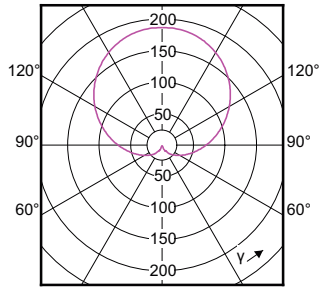

CorePro LEDbulb

(cd/1000lm) 0°

(cd/1000lm) 0°

(cd/1000lm) 0°

(cd/1000lm) 0°

(cd/1000lm) 0°

(cd/1000lm) 0°

(cd/1000lm) 0°