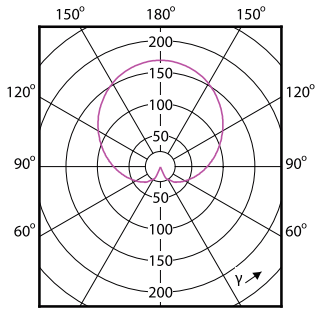

CorePro LEDbulb

(cd/1000lm) 0°