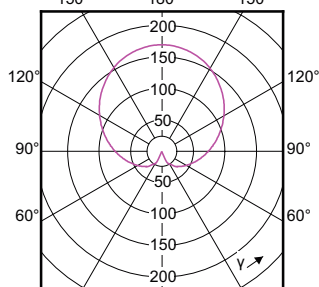

CorePro LEDbulb

(cd/1000lm) 0°

(cd/1000lm) 0°

(cd/1000lm) 0°

(cd/1000lm) 0°

(cd/1000lm) 0°

(cd/1000lm) 0°

(cd/1000lm) 0°

(cd/1000lm) 0°

(cd/1000lm) 0°