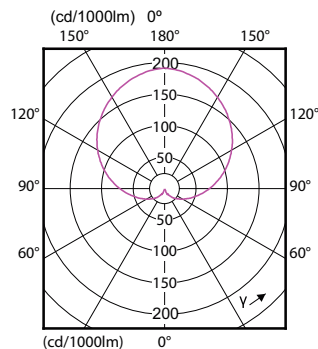

Temperature

Order Code	Full Product Name	Maximální teplota (jmen.)
49752400	CorePro LEDbulb ND 10.5-75W A60 E27 830	80 °C
49758600	CorePro LEDbulb ND 10-75W A60 E27 865	80 °C
57757800	CorePro LEDbulb ND 5.5-40W A60 E27 827	75 °C
57755400	CorePro LEDbulb ND 8-60W A60 E27 827	85 °C
70033100	CorePro LEDbulbND 8-60W A60E27 827 3CT/8	85 °C
57779000	CorePro LEDbulb ND 5-40W A60 E27 840	75 °C
57776600	CorePro LEDbulb ND 7.5-60W A60 E27 840	85 °C
57993000	CorePro LEDbulb ND 5-40W A60 E27 830	75 °C
57787500	CorePro LED bulb ND 5-40W A60 E27 865	75 °C
57771400	CorePro LEDbulb ND 7.5-60W A60 E27 830	85 °C
57785100	CorePro LED bulb ND 7.5-60W A60 E27 865	85 °C
49076100	CorePro LEDbulb ND 11-75W A60 E27 827	80 °C
49074700	CorePro LEDbulb ND 13-100W A60 E27 827	85 °C
51032200	CorePro LEDbulb ND 10-75W A60 E27 840	80 °C
57767700	CorePro LEDbulb ND 13-100W A60 E27 830	85 °C
51030800	CorePro LEDbulb ND 12.5-100W A60 E27 840	85 °C
57781300	CorePro LEDbulb ND 12.5-100W A60 E27 865	85 °C