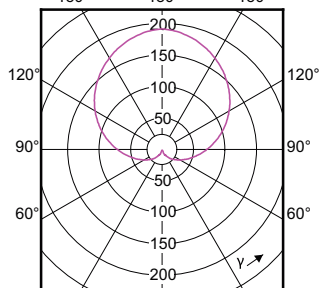

CorePro LEDbulb

(cd/1000lm) 0°

(cd/1000lm) 0°

(cd/1000lm) 0°

(cd/1000lm) 0°

(cd/1000lm) 0°

(cd/1000lm) 0°

(cd/1000lm) 0°

(cd/1000lm) 0°

(cd/1000lm) 0°