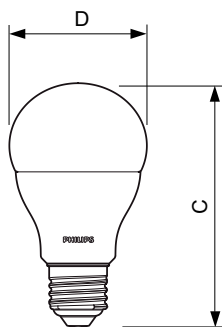

CorePro LEDbulb

Stmívatelné	ne (kromě R50 spot)
Další informace	bez UV a IR záření - ideální pro nasvícení objektů citlivých na teplo

Versions

E27

Rozměrové výkresy

Product	D	C
CorePro LEDbulb ND 10.5-75W A60 E27 830	60 mm	110 mm
CorePro LEDbulb ND 10-75W A60 E27 865	60 mm	110 mm
CorePro LEDbulb ND 10-75W A60 E27 840	60 mm	110 mm
CorePro LEDbulb ND 11-75W A60 E27 827	60 mm	110 mm
CorePro LEDbulb ND 13-100W A60 E27 827	60 mm	110 mm
CorePro LEDbulb ND 13-100W A60 E27 830	60 mm	110 mm